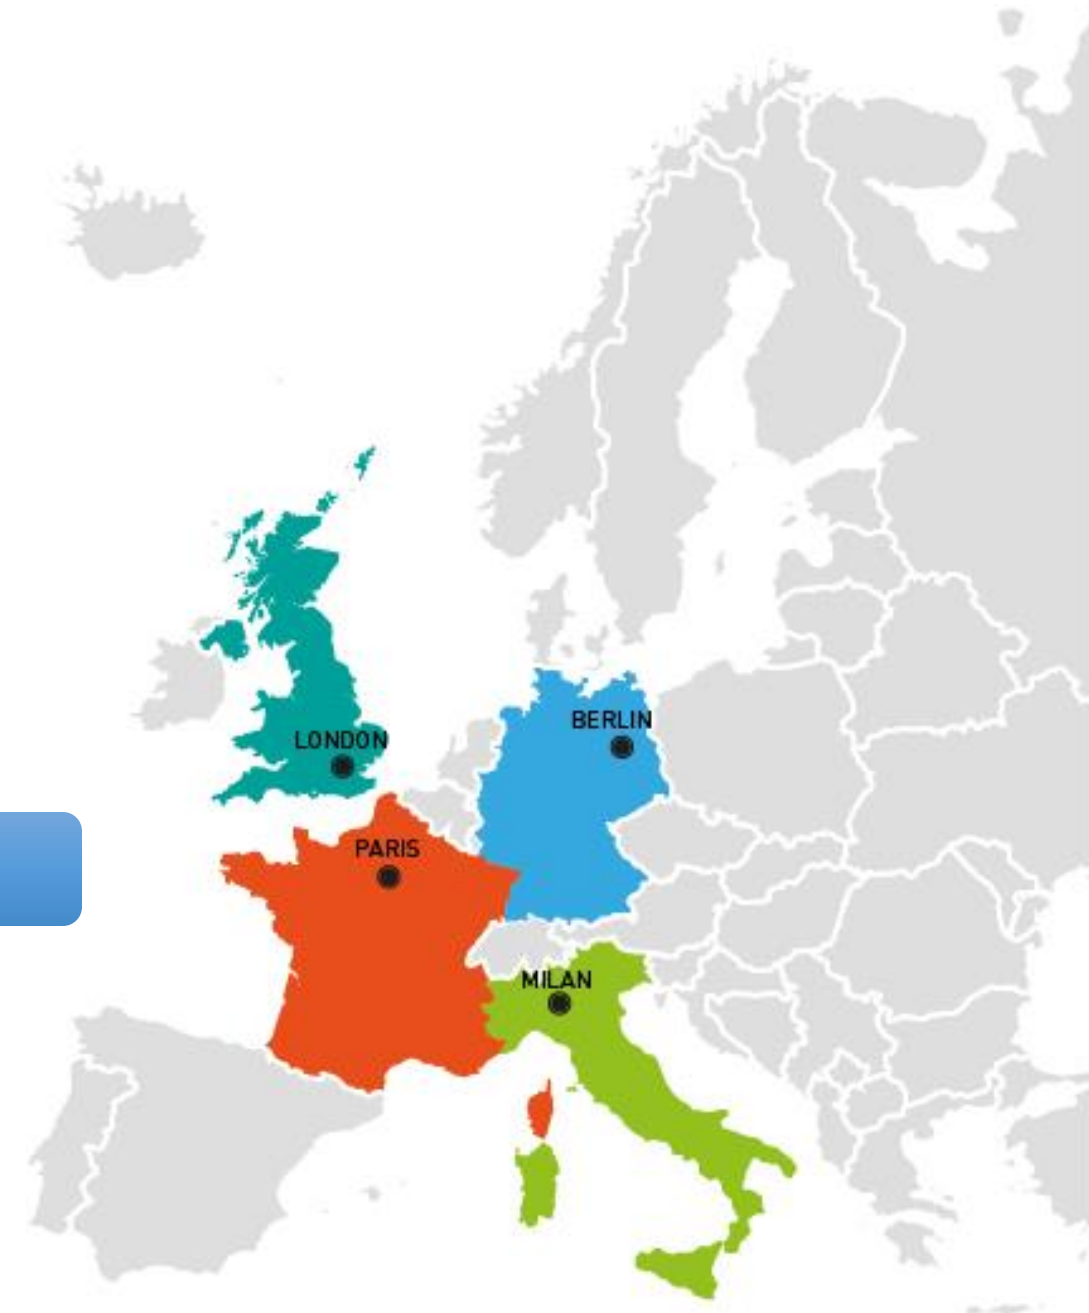

S7 or S8 in London Alliance 4 Tech

- Alliance 4 Tech (TU Berlin, Poli Milano, UC London)

1A_{CS}

S7
partner 1

S8
partner 2

possible gap year

3A_{CS}

- Contact: jocelyn.fiorina@centralesupelec.fr
- <http://www.alliance4tech.eu>