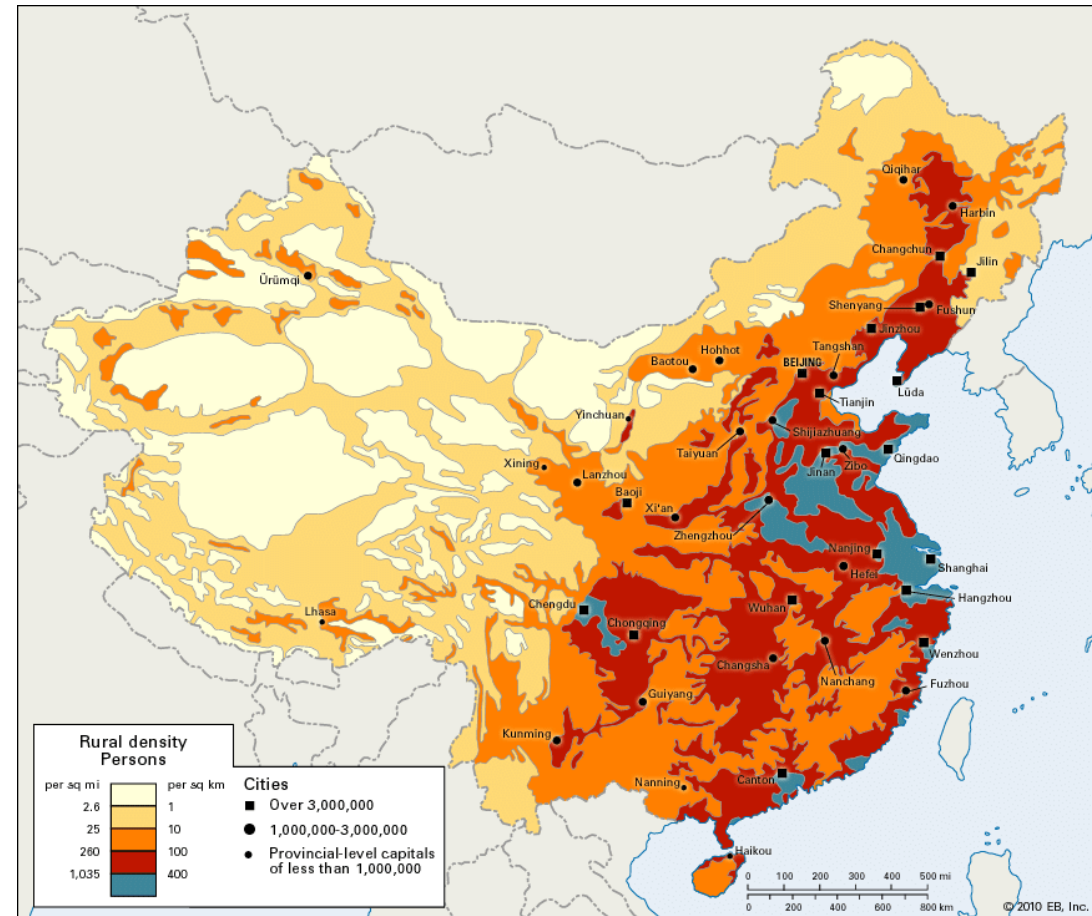

HAPPY CHINESE NEW YEAR
2024
YEAR OF THE DRAGON

Le monde Chinois

République Populaire de Chine

1949

Population

1 425 millions (2024)

Densité : 150 habitants / km²

Beijing : 22,2 Millions

Shanghai : 29,9 Millions

Chengdu : 9,8 Millions

Xi'an : 9,1 Millions

Hangzhou : 8,4 Millions

Gangzhou : 14,6 Millions

<https://kids.britannica.com/students/assembly/view/143477>

Economie

- PIB : 18 000 milliards \$USD (2021) (2^{ème} rang mondial)
- PPA : 30 000 milliards Dollars Internationaux (2022) (1^{er} rang mondial)*