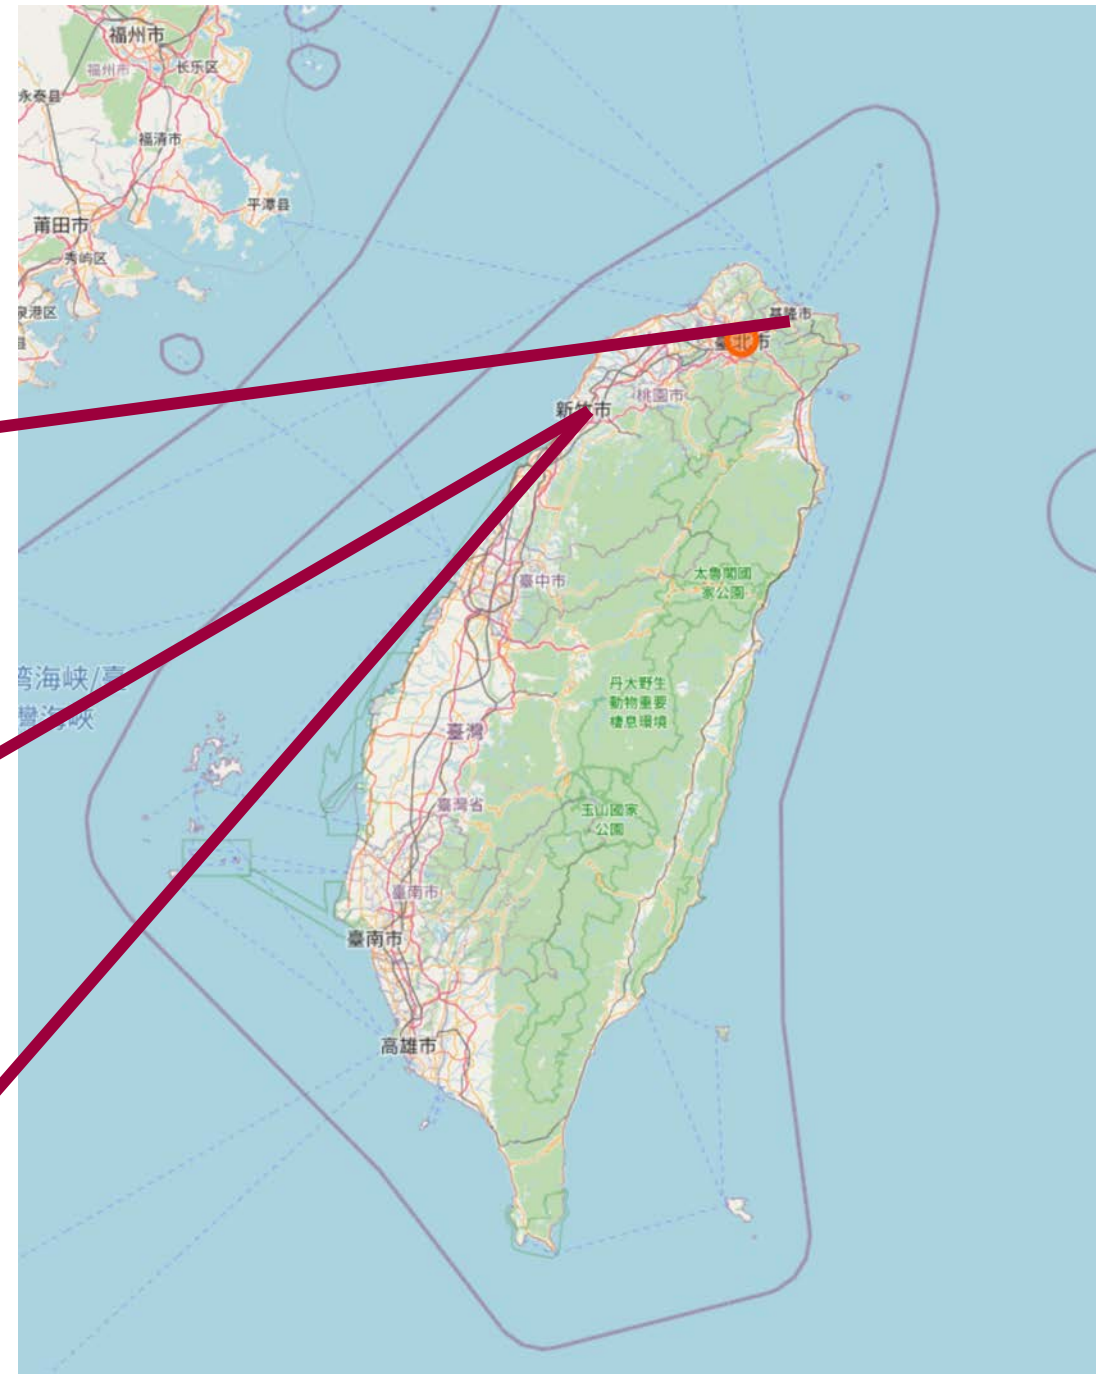

National Taiwan University

- Rang : 1 (51)
- Semestres :

National Tsing Hua University

- Rang : 2 (101)
- Semestres :

National Yang Ming Chiao Tung University

- Rang : 3 (150)

Budget

CentraleSupélec