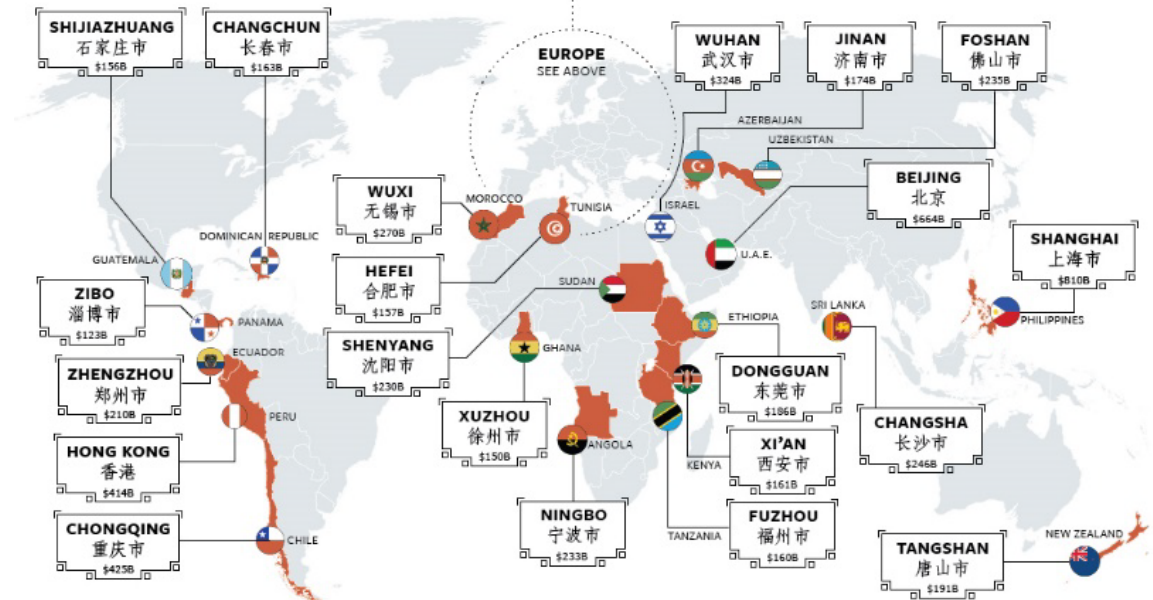

Economie

- PIB : 18 000 milliards $USD (2021) (2ème rang mondial)
- PPA : 30 000 milliards Dollars Internationaux (2022) (1er rang mondial)*

* PIB Parité de Pouvoir d'Achat (source Banque mondiale)