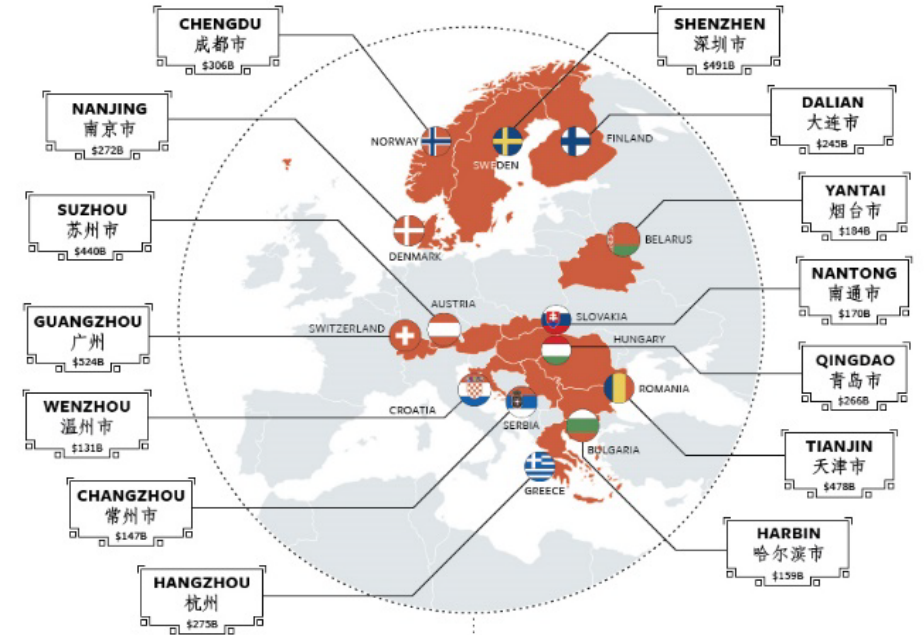

HAPPY CHINESE NEW YEAR
2024
YEAR OF THE DRAGON

Le monde Chinois

République Populaire de Chine

1949

Population

1 425 millions (2024)

Densité : 150 habitants / km²

Beijing : 22,2 Millions

Shanghai : 29,9 Millions

Chengdu : 9,8 Millions

Xi'an : 9,1 Millions

Hangzhou : 8,4 Millions

Gangzhou : 14,6 Millions

<https://kids.britannica.com/students/assembly/view/143477>

Economie

- PIB : 18 000 milliards \$USD (2021) (2^{ème} rang mondial)
- PPA : 30 000 milliards Dollars Internationaux (2022) (1^{er} rang mondial)*

* PIB Parité de Pouvoir d'Achat (source Banque mondiale)

Economie

- Secteur (source banque mondiale 2018)

- Primaire : 7 %
- Secondaire : 41 %
- Tertiaire : 52 %

CentraleSupélec

Chine : herve.gueguen@centralesupelec.fr

CHRONIQUE

Les Echos

Baidu plus fort que Google

Ernie, le logiciel d'analyse de texte mis au point par les chercheurs en intelligence artificielle du moteur de recherche chinois, s'est avéré plus efficace que Bert, son équivalent américain.