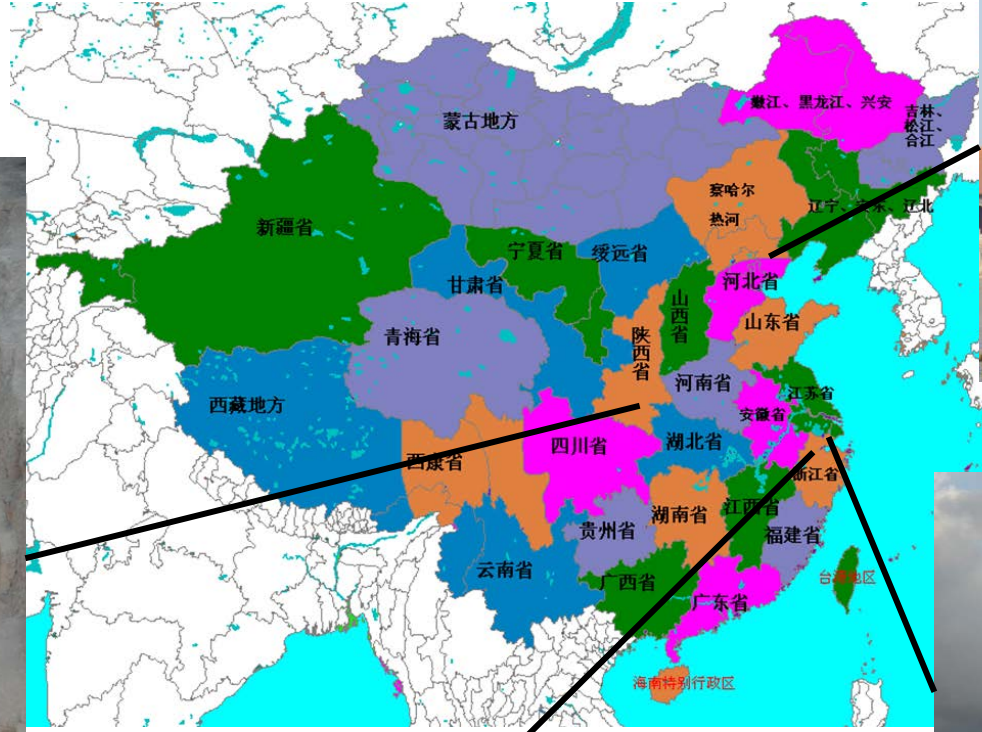

* PIB Parité de Pouvoir d'Achat (source Banque mondiale)

Economie

- Secteur (source banque mondiale 2018)

- Primaire : 7 %
- Secondaire : 41 %
- Tertiaire : 52 %

CentraleSupélec

Chine : herve.gueguen@centralesupelec.fr

CHRONIQUE

Les Echos

Baidu plus fort que Google

Ernie, le logiciel d'analyse de texte mis au point par les chercheurs en intelligence artificielle du moteur de recherche chinois, s'est avéré plus efficace que Bert, son équivalent américain.

OBOR

Universités

- Population étudiante : 40 millions
- Etablissements d'enseignement supérieur : 4500
- Universités de rang Mondial* : 42

CentraleSupélec

Beijing

CentraleSupélec

Tsinghua

- Rang : 1 (14)
- DD
- Semestre
- Domaines :
 - Toutes les schools of engineering